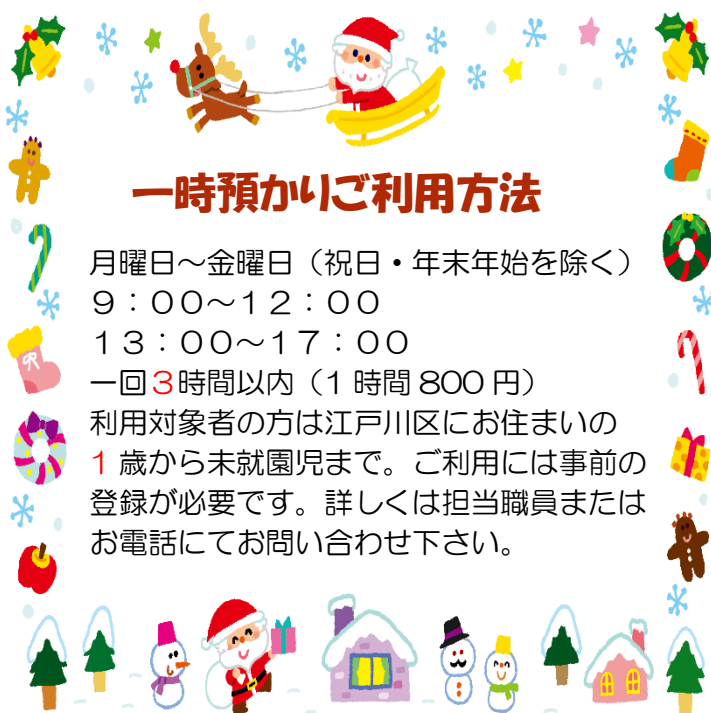

その他

- ♡保護者の人数は最小限でお願いします。
- ♡待ち合わせやグループでのご利用をご遠慮ください。
- ♡敷地内での昼食、おやつ等をご遠慮ください。(水分補給は可能。)

一時預かりご利用方法

月曜日～金曜日（祝日・年末年始を除く）

9:00～12:00

13:00～17:00

一回**3**時間以内（1時間800円）

利用対象者の方は江戸川区にお住まいの**1**歳から未就園児まで。ご利用には事前の登録が必要です。詳しくは担当職員またはお電話にてお問い合わせ下さい。

新しいおもちゃが
仲間入りしました